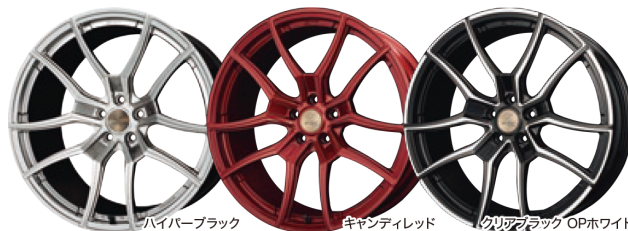

## BurjAl

バージアル

エレガンスとスポーティネスとの融合  
スポーティーな鍛造ホイールが描き出すのは絶妙な曲線と  
カラーリングが織りなすエレガントデザイン

ハイパーブラック

キャンディレッド

OPホワイト